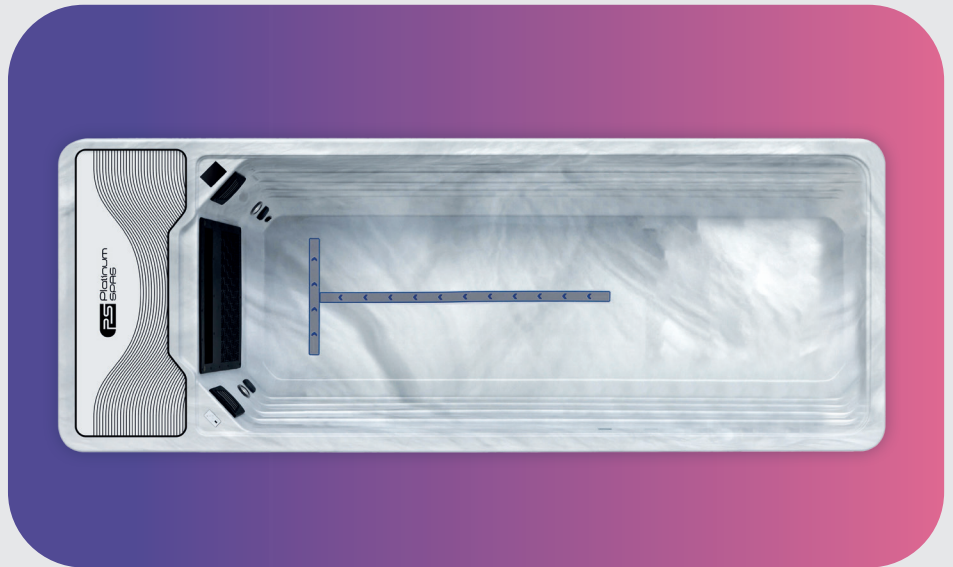

Platinum Mini Pools

Hades Pro

Filter erforderlich
SS01 x 2

Acryl Farbe

Sterling Silver

Spezifikationen

Personenzahl	N/A	Trocken-/Nassgewicht	1,585 kg / 12,885 kg
Abmessungen	6,000 x 2,250 x 1,520 mm	Wassermenge	11,300 Litres
Düsen Insgesam	0	Isolierung	Spray Foam
Sitzplätzeanordnung	N/A	Stromanschluss	2 x 400V
LED-Beleuchtung	✓	Heizung	3 kw
Musikanlage	N/A	Pumpen	N/A
Wasserversorgung	SW Ozone	Pumpen (Schwimm)	Turbine
Kontrolliert	Spa Touch 2T	Umwälzpumpe	1 x 0.35 HP