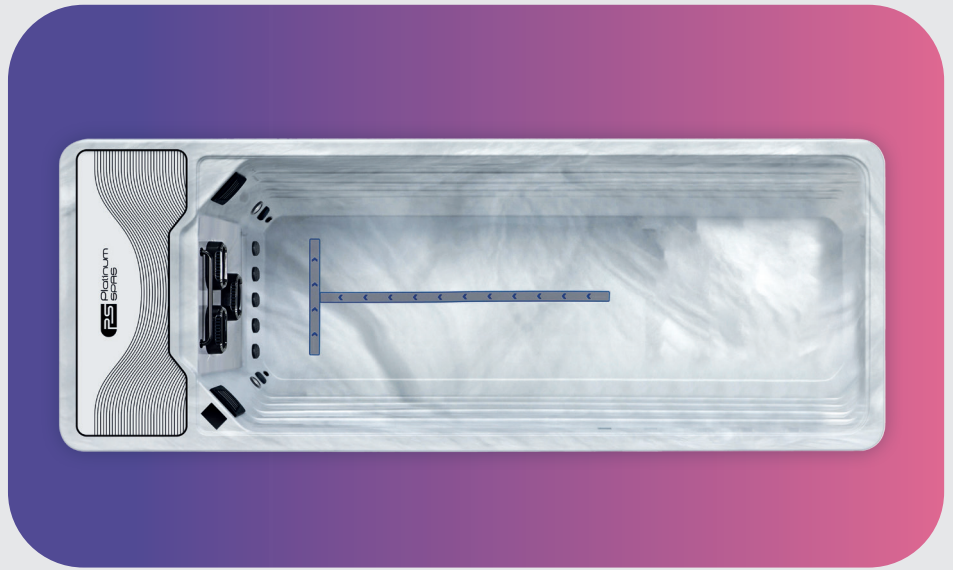

Platinum Mini Pools

Hades

Filter erforderlich
SS01 x 2

Acryl Farbe

Sterling Silver

Spezifikationen

Personenzahl	N/A	Trocken-/Nassgewicht	1,560 kg / 12,560 kg
Abmessungen	6,000 x 2,250 x 1,520 mm	Wassermenge	11,000 Litres
Düsen Insgesam	3	Isolierung	Spray Foam
Sitzplätzeanordnung	N/A	Stromanschluss	400V
LED-Beleuchtung	✓	Heizung	3 kw
Musikanlage	N/A	Pumpen	N/A
Wasserversorgung	SW Ozone	Pumpen (Schwimm)	3 x 3 HP
Kontrolliert	Spa Touch 2T	Umwälzpumpe	1 x 0.35 HP