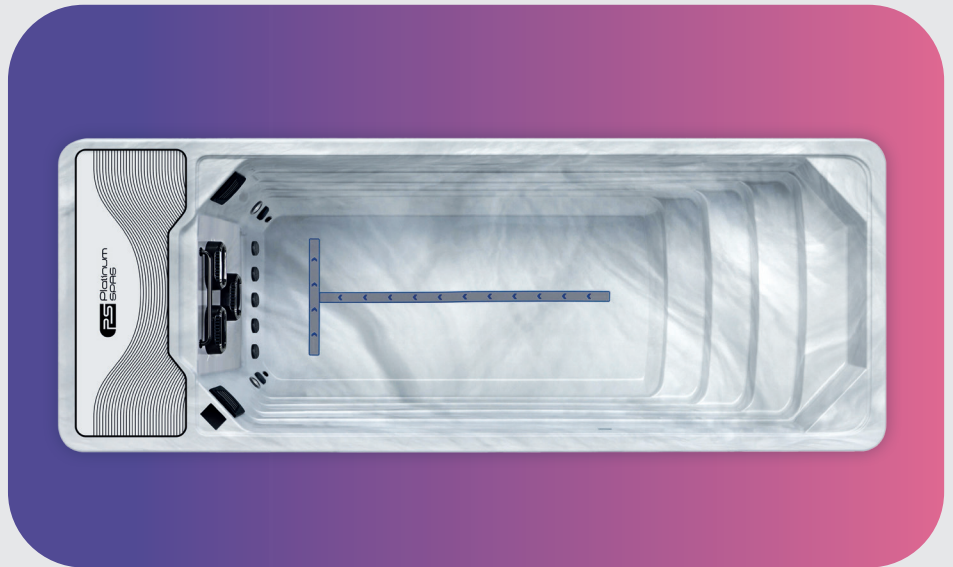

Platinum Mini Pools

Chronos

Filter erforderlich
SS01 x 2

Acryl Farbe

Sterling Silver

Spezifikationen

Personenzahl	N/A	Trocken-/Nassgewicht	1,580 kg / 11,580 kg
Abmessungen	6,000 x 2,250 x 1,520 mm	Wassermenge	10,000 Litres
Düsen Insgesam	3	Isolierung	Spray Foam
Sitzplätzeanordnung	N/A	Stromanschluss	400V
LED-Beleuchtung	✓	Heizung	3 kw
Musikanlage	N/A	Pumpen	N/A
Wasserversorgung	SW Ozone	Pumpen (Schwimm)	3 x 3 HP
Kontrolliert	Spa Touch 2T	Umwälzpumpe	1 x 0.35 HP